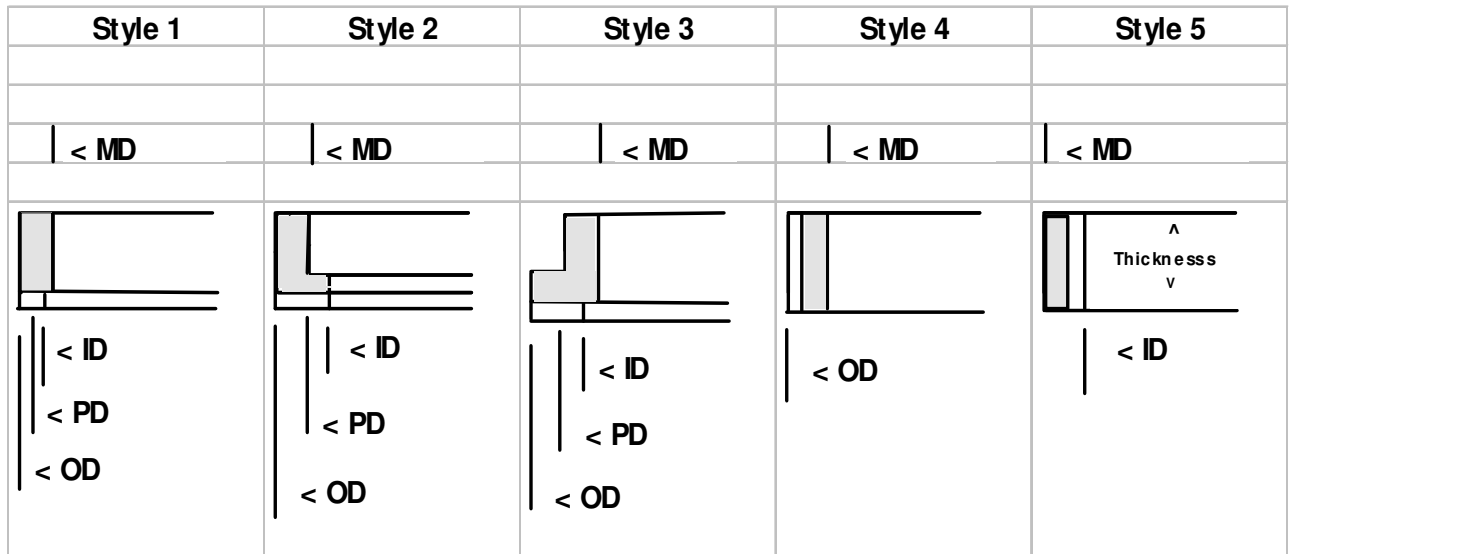

Jenkin Bros. Engineers - ABS Pole Ring List

	Source	Part No.	Style	Mount Dia.	Pitch Diameter	Inside Diameter	Outside Diameter	Thick- -ness	No. of Teeth
1	PBR	ABSP26	4	80			100	10	60
2	Air Brake	ABS015	1	86	150	140	160	14	76
3	Sterling	133.5X154	3	133.5	148	133.5	154	17	100
4	PBR	ABSP19	1	134	162	152	172	15	60
5	Fleet Parts	135X148	2	135	140	132	148	16	100
6	Dana	BC.01.250	2	135	140	132	148	16	100
8	Dana	BC.01.252	1	135	164	156	172	9	100
9	PBR	ABSP22	1	135	164	156	172	9	100
10	Rockwell	2237-K-11A	1	135	164	156	172	9	100
11	Rockwell	3237-Q-1057	1	135	164	156	172	9	100
12	Wabco	895 905 174 4	1	135	164	156	172	9	100
13	Gunite	W1251	1	135	164	156	172	9	100
14	Kenworth	K244-1588	1	135	160	135	172	11.5	100
15	PBR	ABSP17	1	135	160	135	172	11.5	100
16	Rockwell	2237-S-19A	1	135	160	135	172	11.5	100
17	Gunite	W1298	1	135	160	135	172	11.5	100
18	Mack	135X196	3	135	182	170	196	10	100
19	Bernies Brakes	136.3X148	2	136.3	140	132	148	16	100
20	PBR	ABSP09	1	136.7	157	147	167	15	100
21	Kenworth	K199-100	2	139.7	140	132	148	16	100
22	PBR	ABSP05	2	139.7	140	132	148	16	100